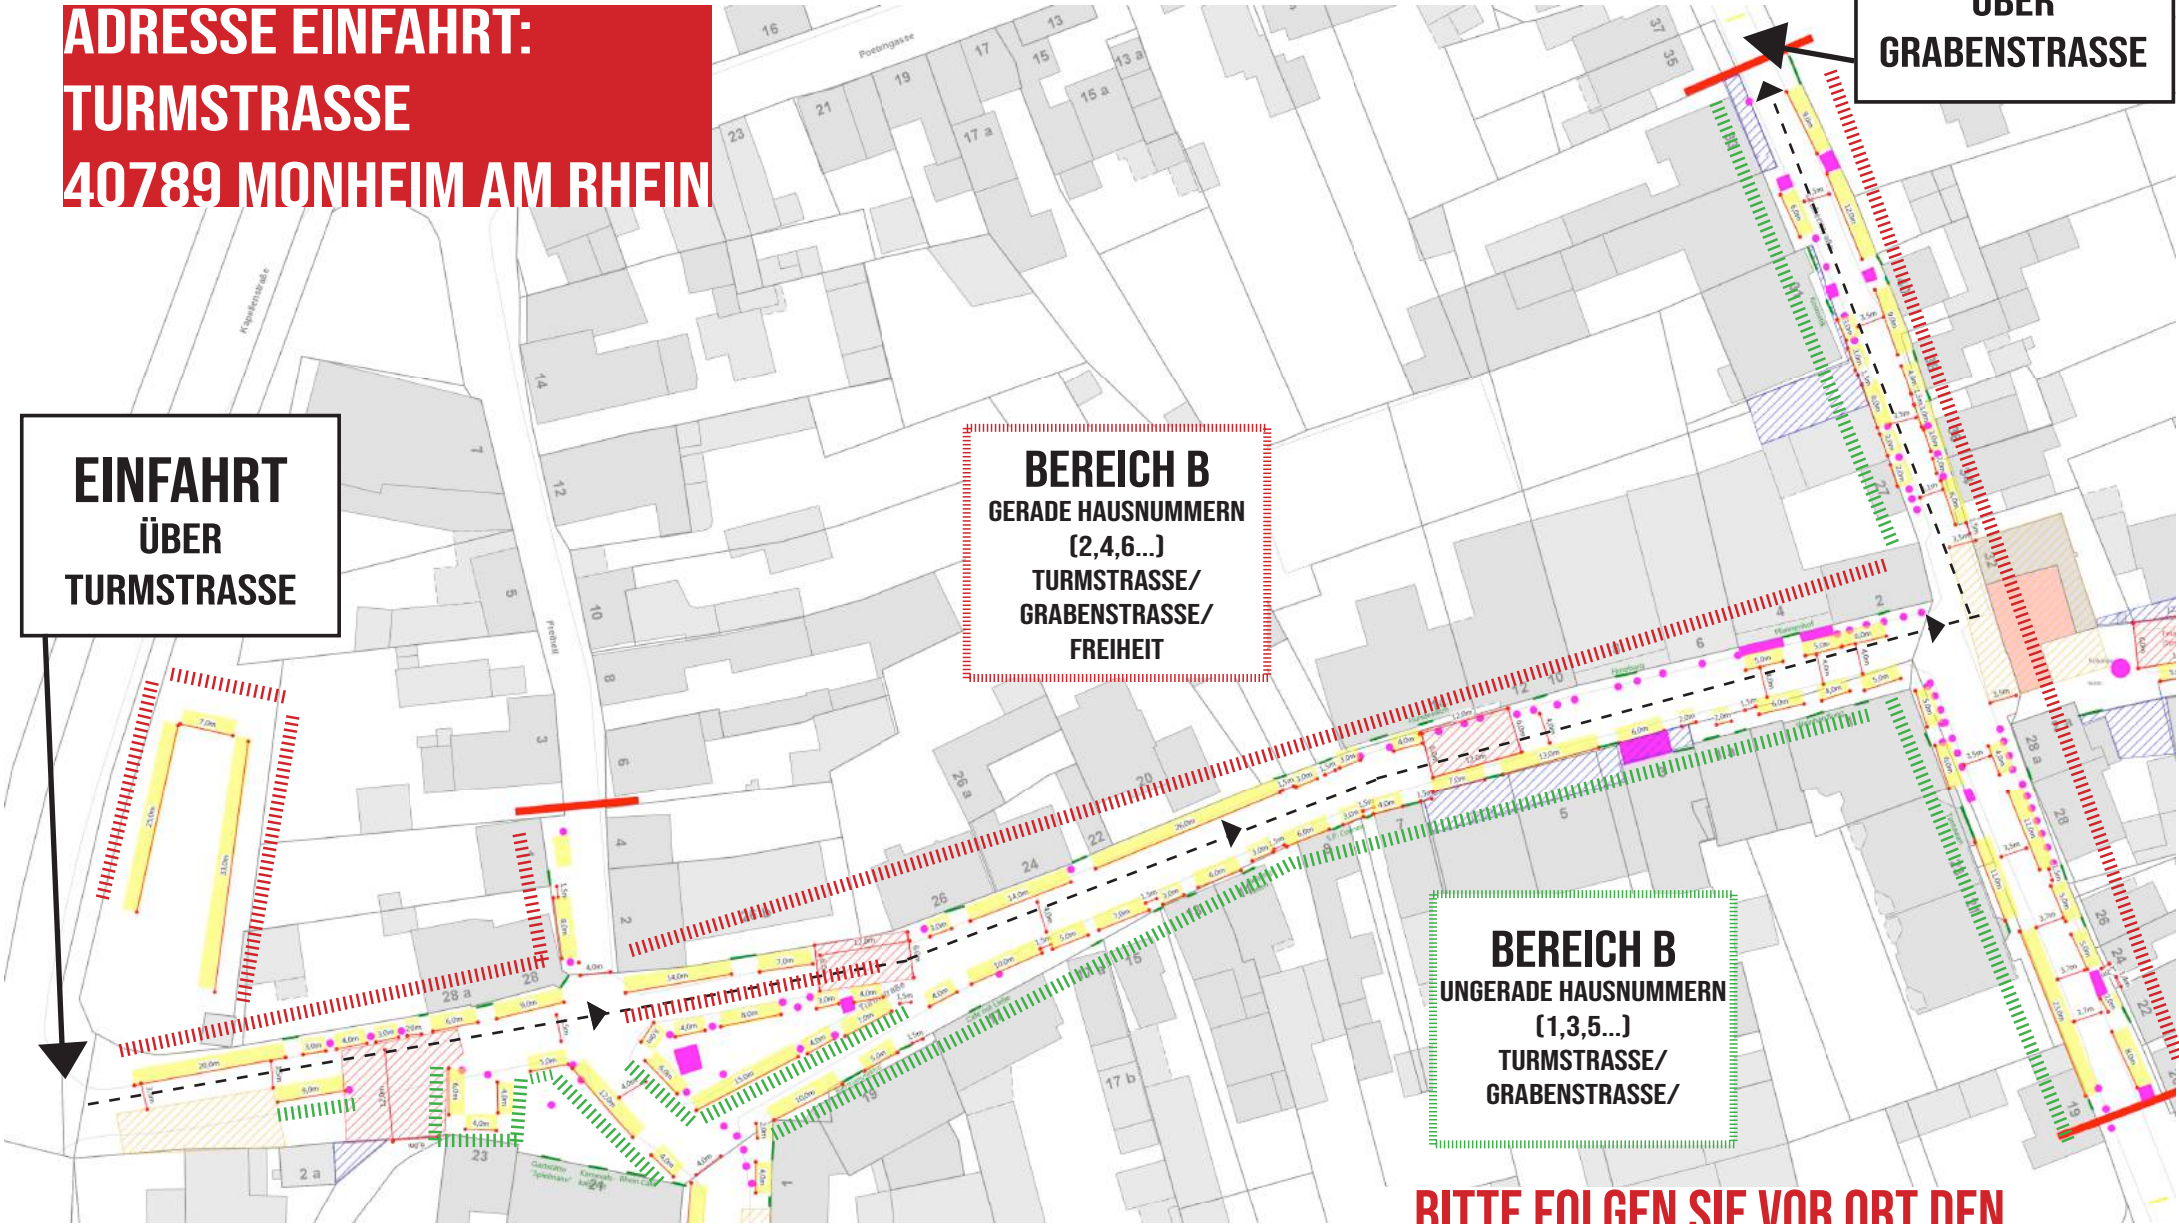

GÄNSELIESELMARKT MOHNHEIM

BEREICH A ALTE SCHULSTR./KRUMMSTR.

ADRESSE EINFAHRT:
KRUMMSTRASSE
40789 MONHEIM AM RHEIN

AUSFAHRT
ÜBER
POSTSTRASSE

BEREICH A
UNGERADE HAUSNUMMERN
(1,3,5...)
**ALTE SCHULSTRASSE/
KRUMMSTRASSE**

EINFAHRT
ÜBER
KRUMMSTRASSE

BEREICH A
GERADE HAUSNUMMERN
(2,4,6...)
**ALTE SCHULSTRASSE/
KRUMMSTRASSE**

**BITTE FOLGEN SIE VOR ORT DEN
ANWEISUNGEN UNSERES PERSONALS!**

GÄNSELIESELMARKT MOHNHEIM

BEREICH B TURMSTR./GRABENSTR./FREIHEIT

ADRESSE EINFAHRT:
TURMSTRASSE
40789 MONHEIM AM RHEIN

**AUSFAHRT
ÜBER
GRABENSTRASSE**

**EINFAHRT
ÜBER
TURMSTRASSE**

BEREICH B
GERADE HAUSNUMMERN
(2,4,6...)
TURMSTRASSE/
GRABENSTRASSE/
FREIHEIT

BEREICH B
UNGERADE HAUSNUMMERN
(1,3,5...)
TURMSTRASSE/
GRABENSTRASSE/

**BITTE FOLGEN SIE VOR ORT DEN
ANWEISUNGEN UNSERES PERSONALS!**

GÄNSELIESELMARKT MOHNHEIM

BEREICH C FRANZ-BÖHM-STR./BLEER STR.

**ADRESSE EINFAHRT:
FROHNSTRASSE
40789 MONHEIM AM RHEIN**

**BITTE FOLGEN SIE VOR ORT DEN
ANWEISUNGEN UNSERES PERSONALS!**