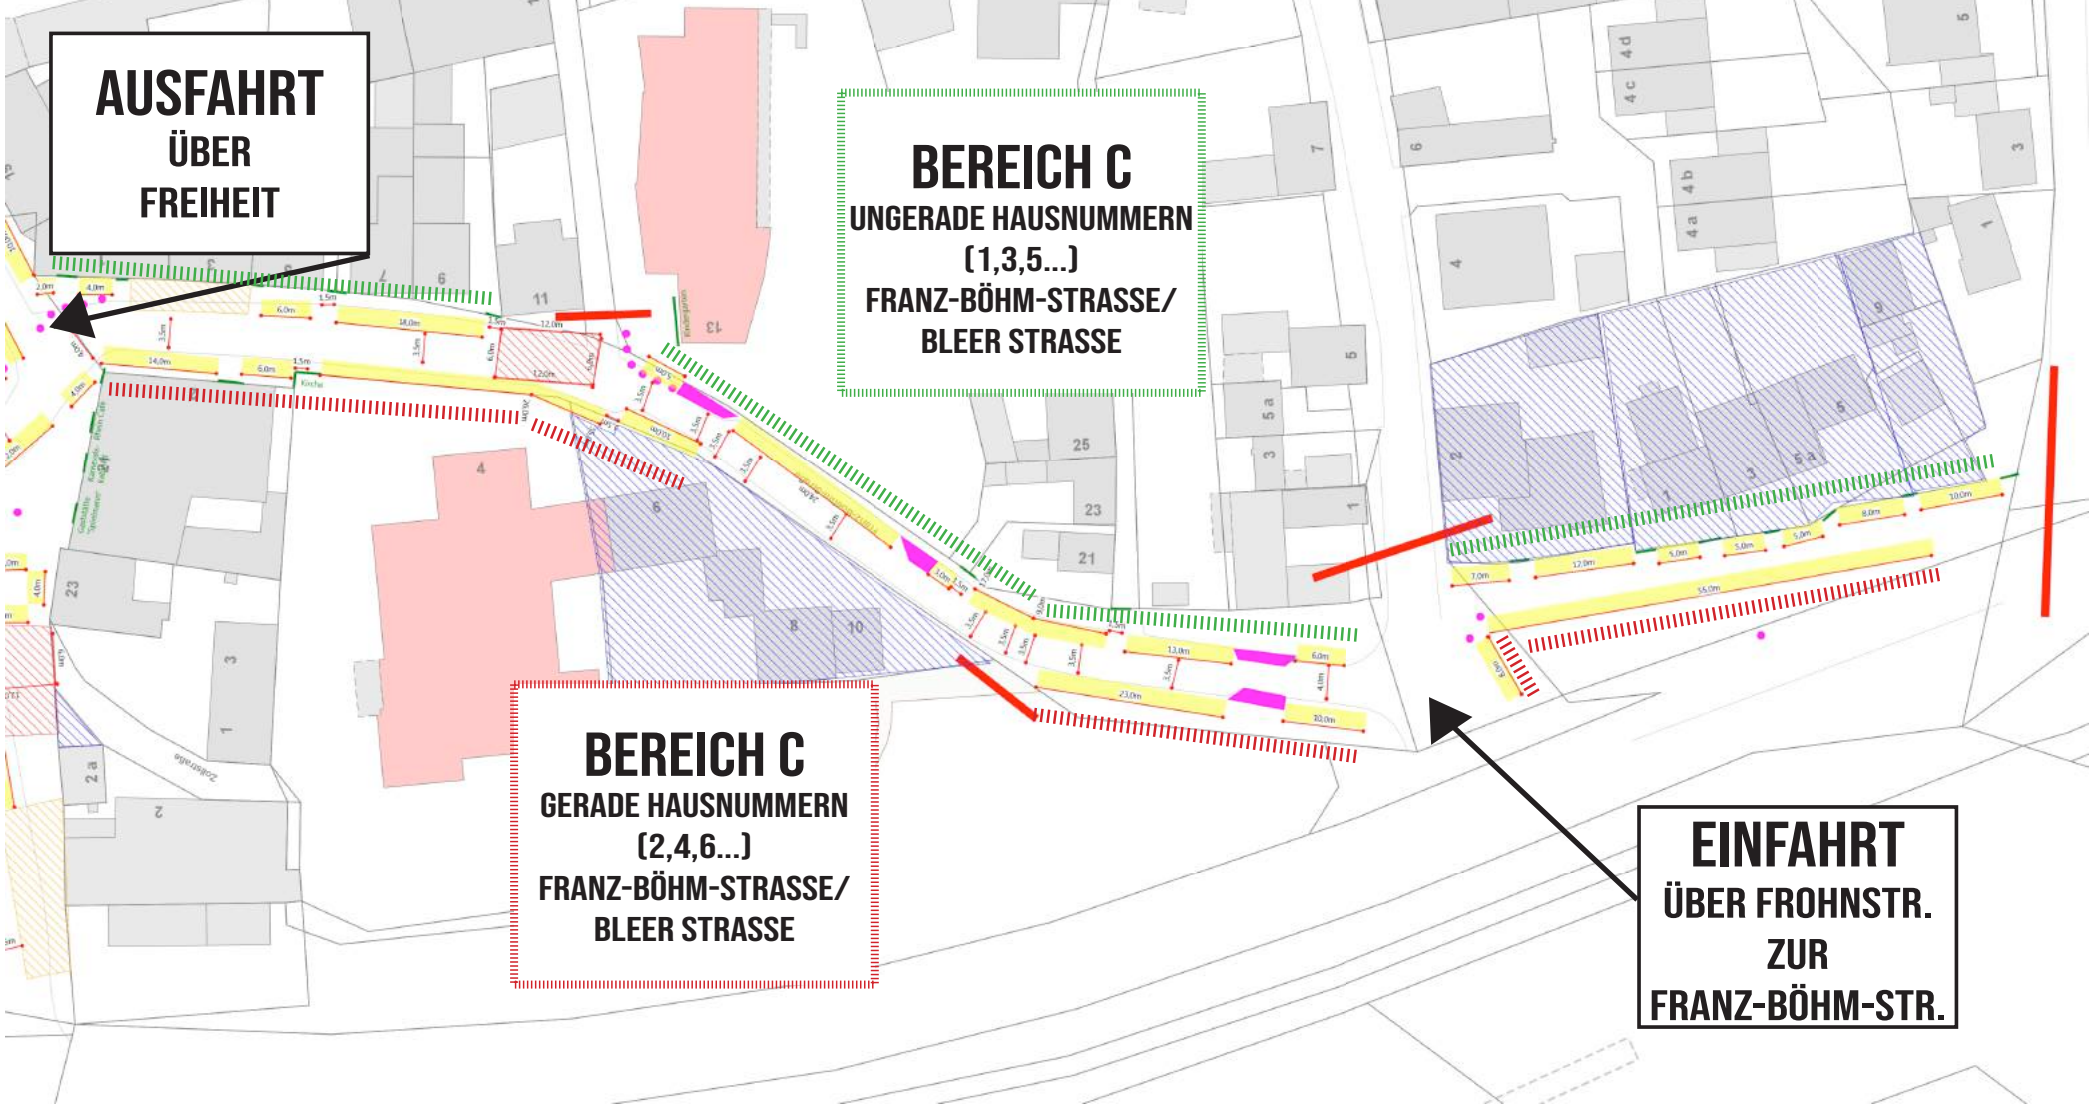

GÄNSELIESELMARKT MOHNHEIM

BEREICH A ALTE SCHULSTR./KRUMMSTR.

ADRESSE EINFAHRT:
KRUMMSTRASSE
40789 MONHEIM AM RHEIN

AUSFAHRT
ÜBER
POSTSTRASSE

BEREICH A
UNGERADE HAUSNUMMERN
(1,3,5...)
**ALTE SCHULSTRASSE/
KRUMMSTRASSE**

EINFAHRT
ÜBER
KRUMMSTRASSE

BEREICH A
GERADE HAUSNUMMERN
(2,4,6...)
**ALTE SCHULSTRASSE/
KRUMMSTRASSE**

**BITTE FOLGEN SIE VOR ORT DEN
ANWEISUNGEN UNSERES PERSONALS!**

GÄNSELIESELMARKT MOHNHEIM

BEREICH B TURMSTR./GRABENSTR./FREIHEIT

ADRESSE EINFAHRT:
TURMSTRASSE
40789 MONHEIM AM RHEIN

**AUSFAHRT
ÜBER
GRABENSTRASSE**

**EINFAHRT
ÜBER
TURMSTRASSE**

BEREICH B
GERADE HAUSNUMMERN
(2,4,6...)
TURMSTRASSE/
GRABENSTRASSE/
FREIHEIT

BEREICH B
UNGERADE HAUSNUMMERN
(1,3,5...)
TURMSTRASSE/
GRABENSTRASSE/

**BITTE FOLGEN SIE VOR ORT DEN
ANWEISUNGEN UNSERES PERSONALS!**

GÄNSELIESELMARKT MOHNHEIM

BEREICH C FRANZ-BÖHM-STR./BLEER STR.

**ADRESSE EINFAHRT:
FROHNSTRASSE
40789 MONHEIM AM RHEIN**

**BITTE FOLGEN SIE VOR ORT DEN
ANWEISUNGEN UNSERES PERSONALS!**