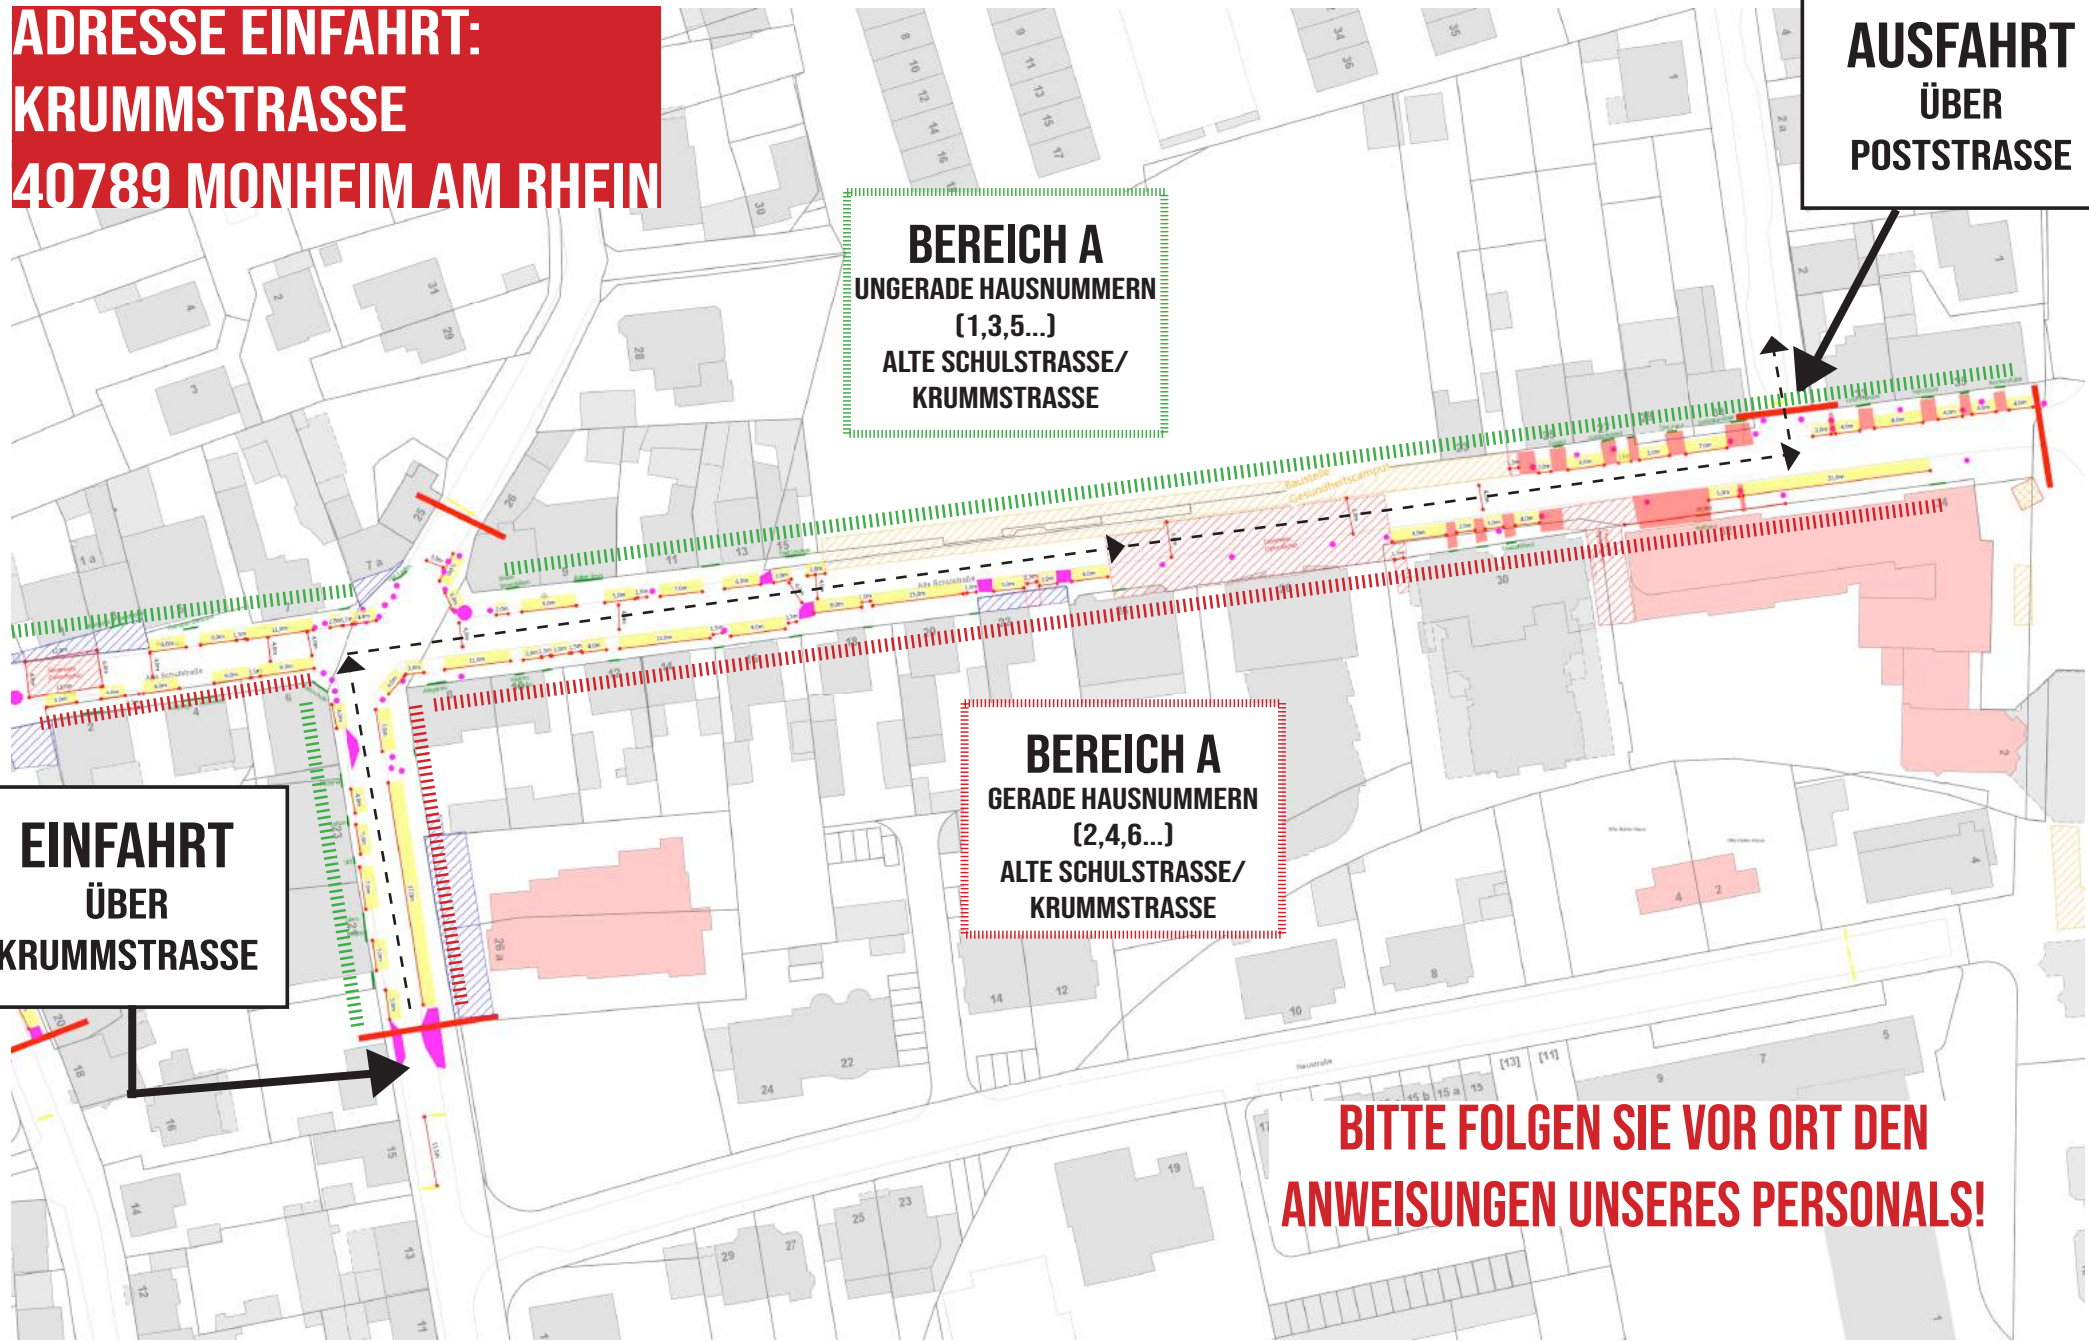

GÄNSELIESELMARKT MOHNHEIM

BEREICH A ALTE SCHULSTR./KRUMMSTR.

ADRESSE EINFAHRT:
KRUMMSTRASSE
40789 MONHEIM AM RHEIN

AUSFAHRT
ÜBER
POSTSTRASSE

BEREICH A
UNGERADE HAUSNUMMERN
(1,3,5...)
**ALTE SCHULSTRASSE/
KRUMMSTRASSE**

EINFAHRT
ÜBER
KRUMMSTRASSE

BEREICH A
GERADE HAUSNUMMERN
(2,4,6...)
**ALTE SCHULSTRASSE/
KRUMMSTRASSE**

**BITTE FOLGEN SIE VOR ORT DEN
ANWEISUNGEN UNSERES PERSONALS!**

GÄNSELIESELMARKT MOHNHEIM

BEREICH B TURMSTR./GRABENSTR./FREIHEIT

ADRESSE EINFAHRT:
TURMSTRASSE
40789 MONHEIM AM RHEIN

**AUSFAHRT
ÜBER
GRABENSTRASSE**

**EINFAHRT
ÜBER
TURMSTRASSE**

BEREICH B
GERADE HAUSNUMMERN
(2,4,6...)
TURMSTRASSE/
GRABENSTRASSE/
FREIHEIT

BEREICH B
UNGERADE HAUSNUMMERN
(1,3,5...)
TURMSTRASSE/
GRABENSTRASSE/

**BITTE FOLGEN SIE VOR ORT DEN
ANWEISUNGEN UNSERES PERSONALS!**

GÄNSELIESELMARKT MOHNHEIM

BEREICH C FRANZ-BÖHM-STR./BLEER STR.

**ADRESSE EINFAHRT:
FROHNSTRASSE
40789 MONHEIM AM RHEIN**

**BITTE FOLGEN SIE VOR ORT DEN
ANWEISUNGEN UNSERES PERSONALS!**