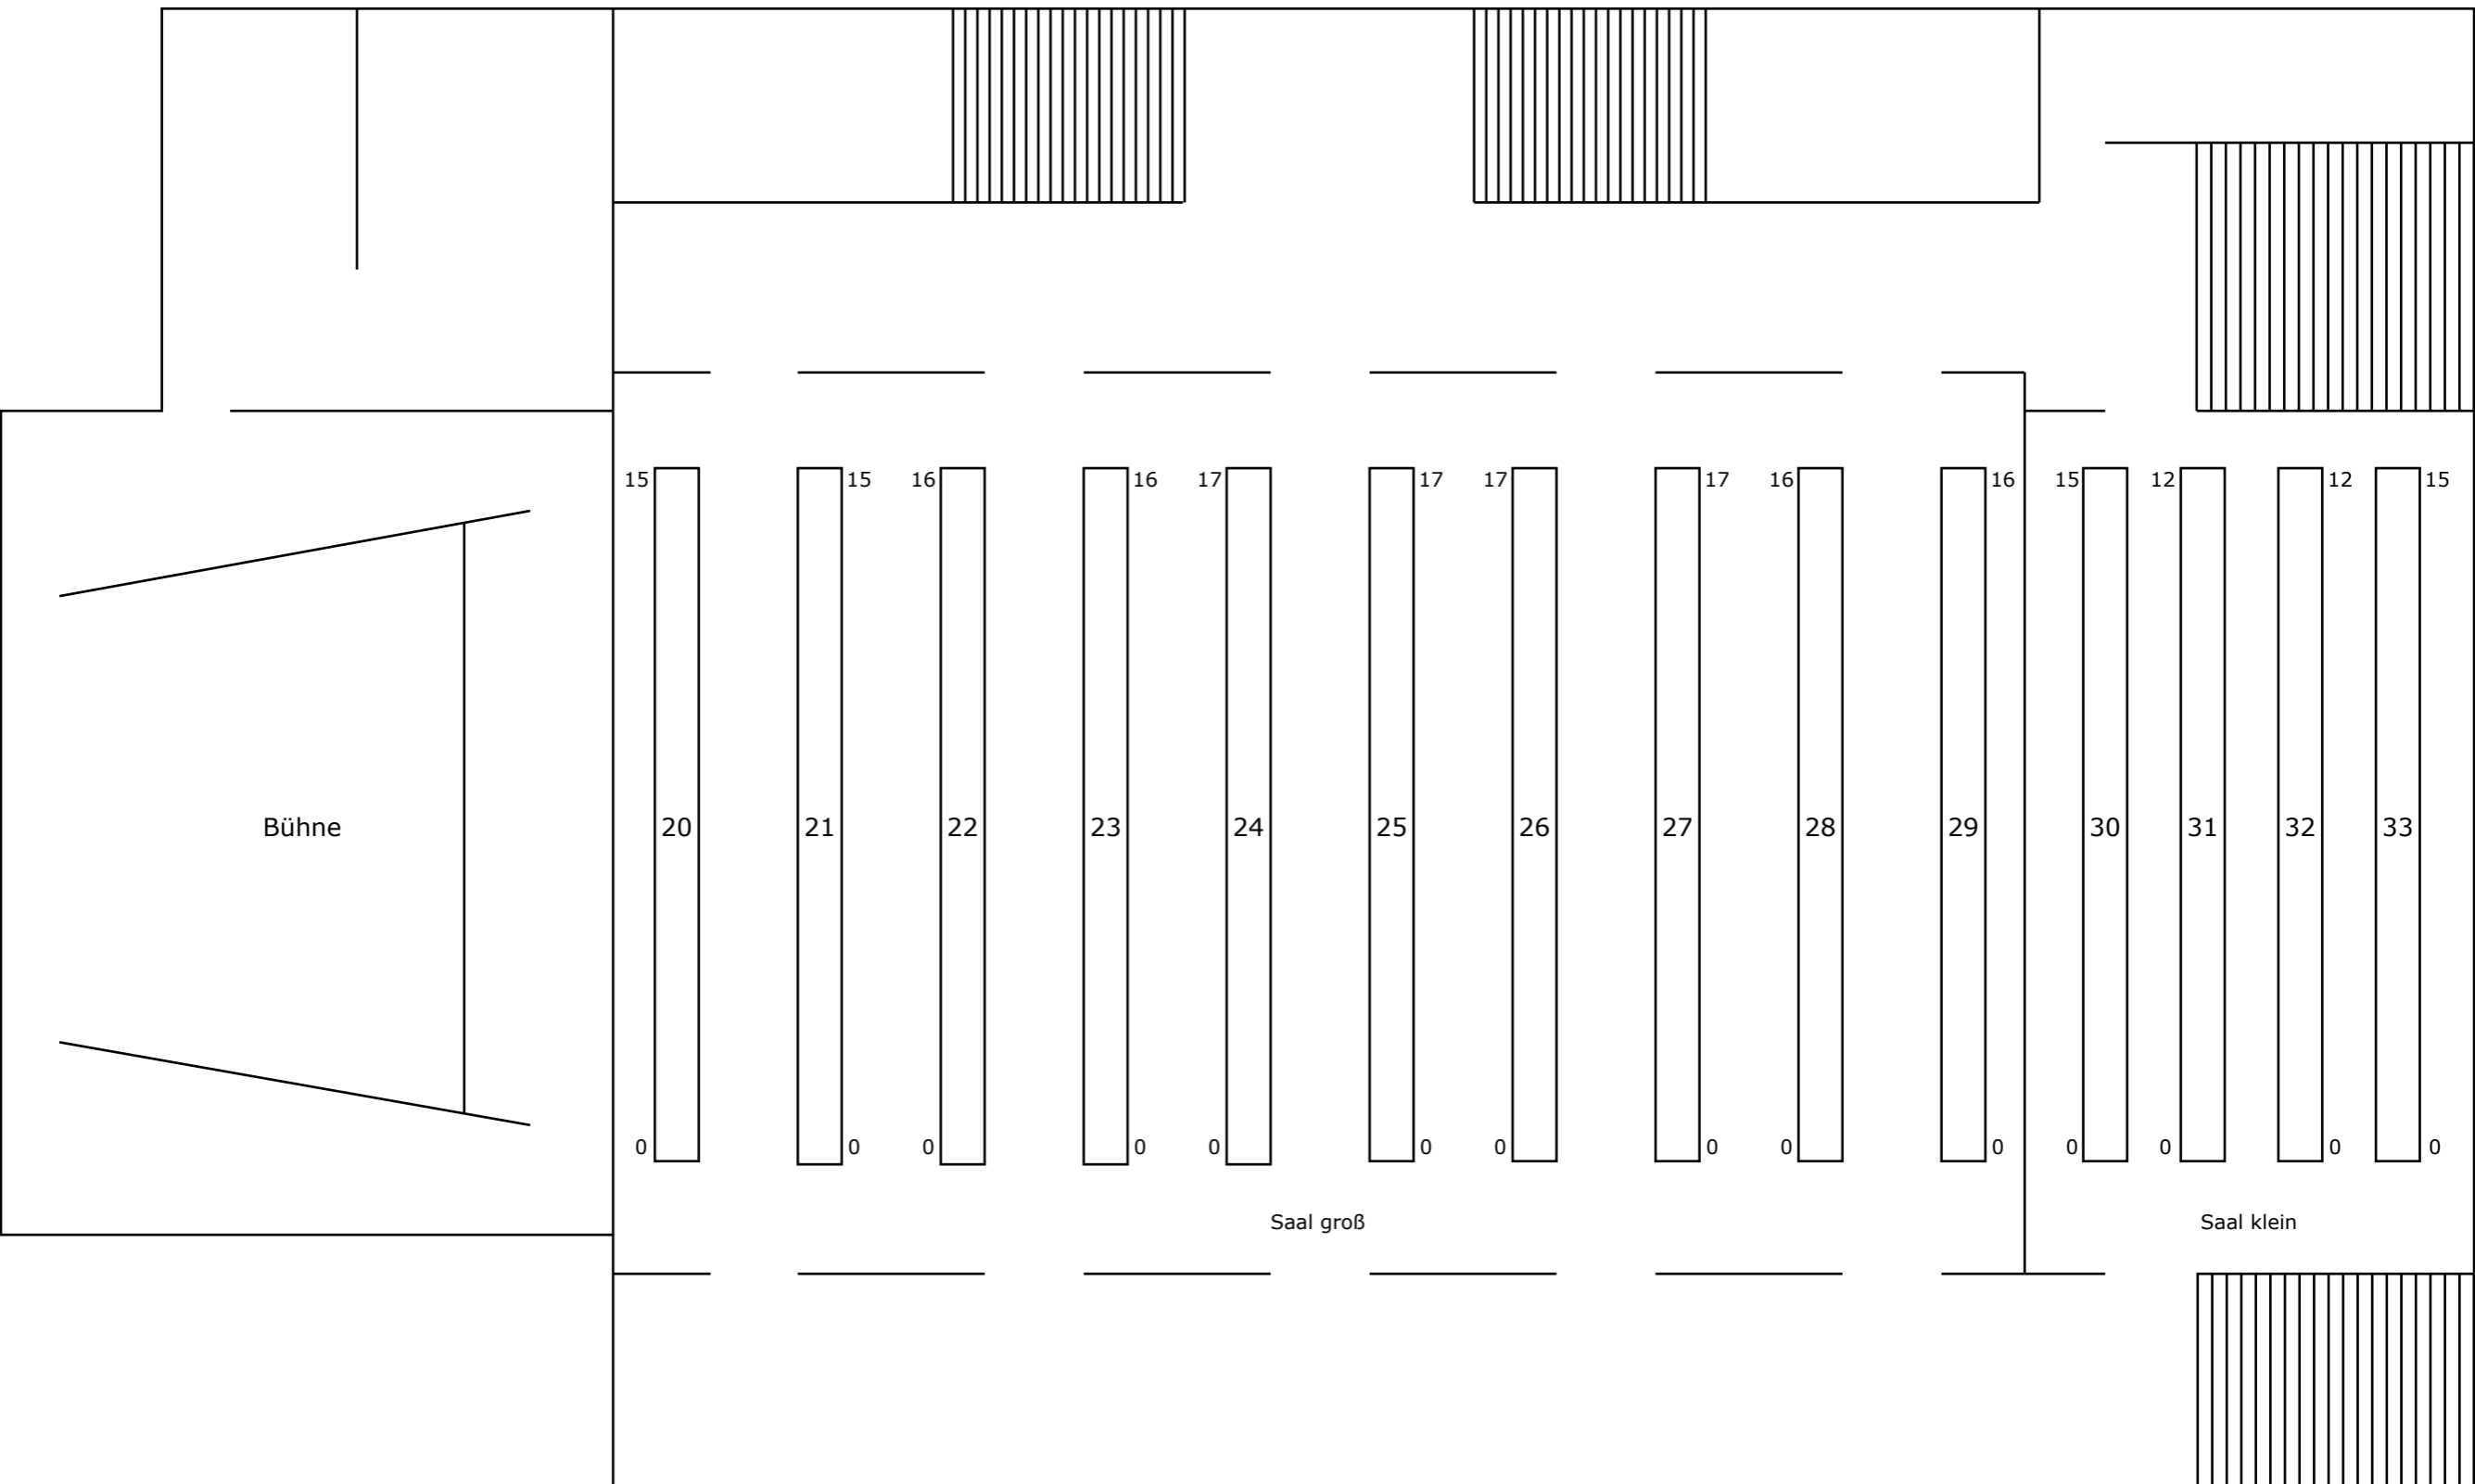

Mönchengladbach
Kaiser-Friedrich-Halle
Festsaal (1. Obergeschoss)

Mönchengladbach
Kaiser-Friedrich-Halle
Foyer (Erdgeschoss)