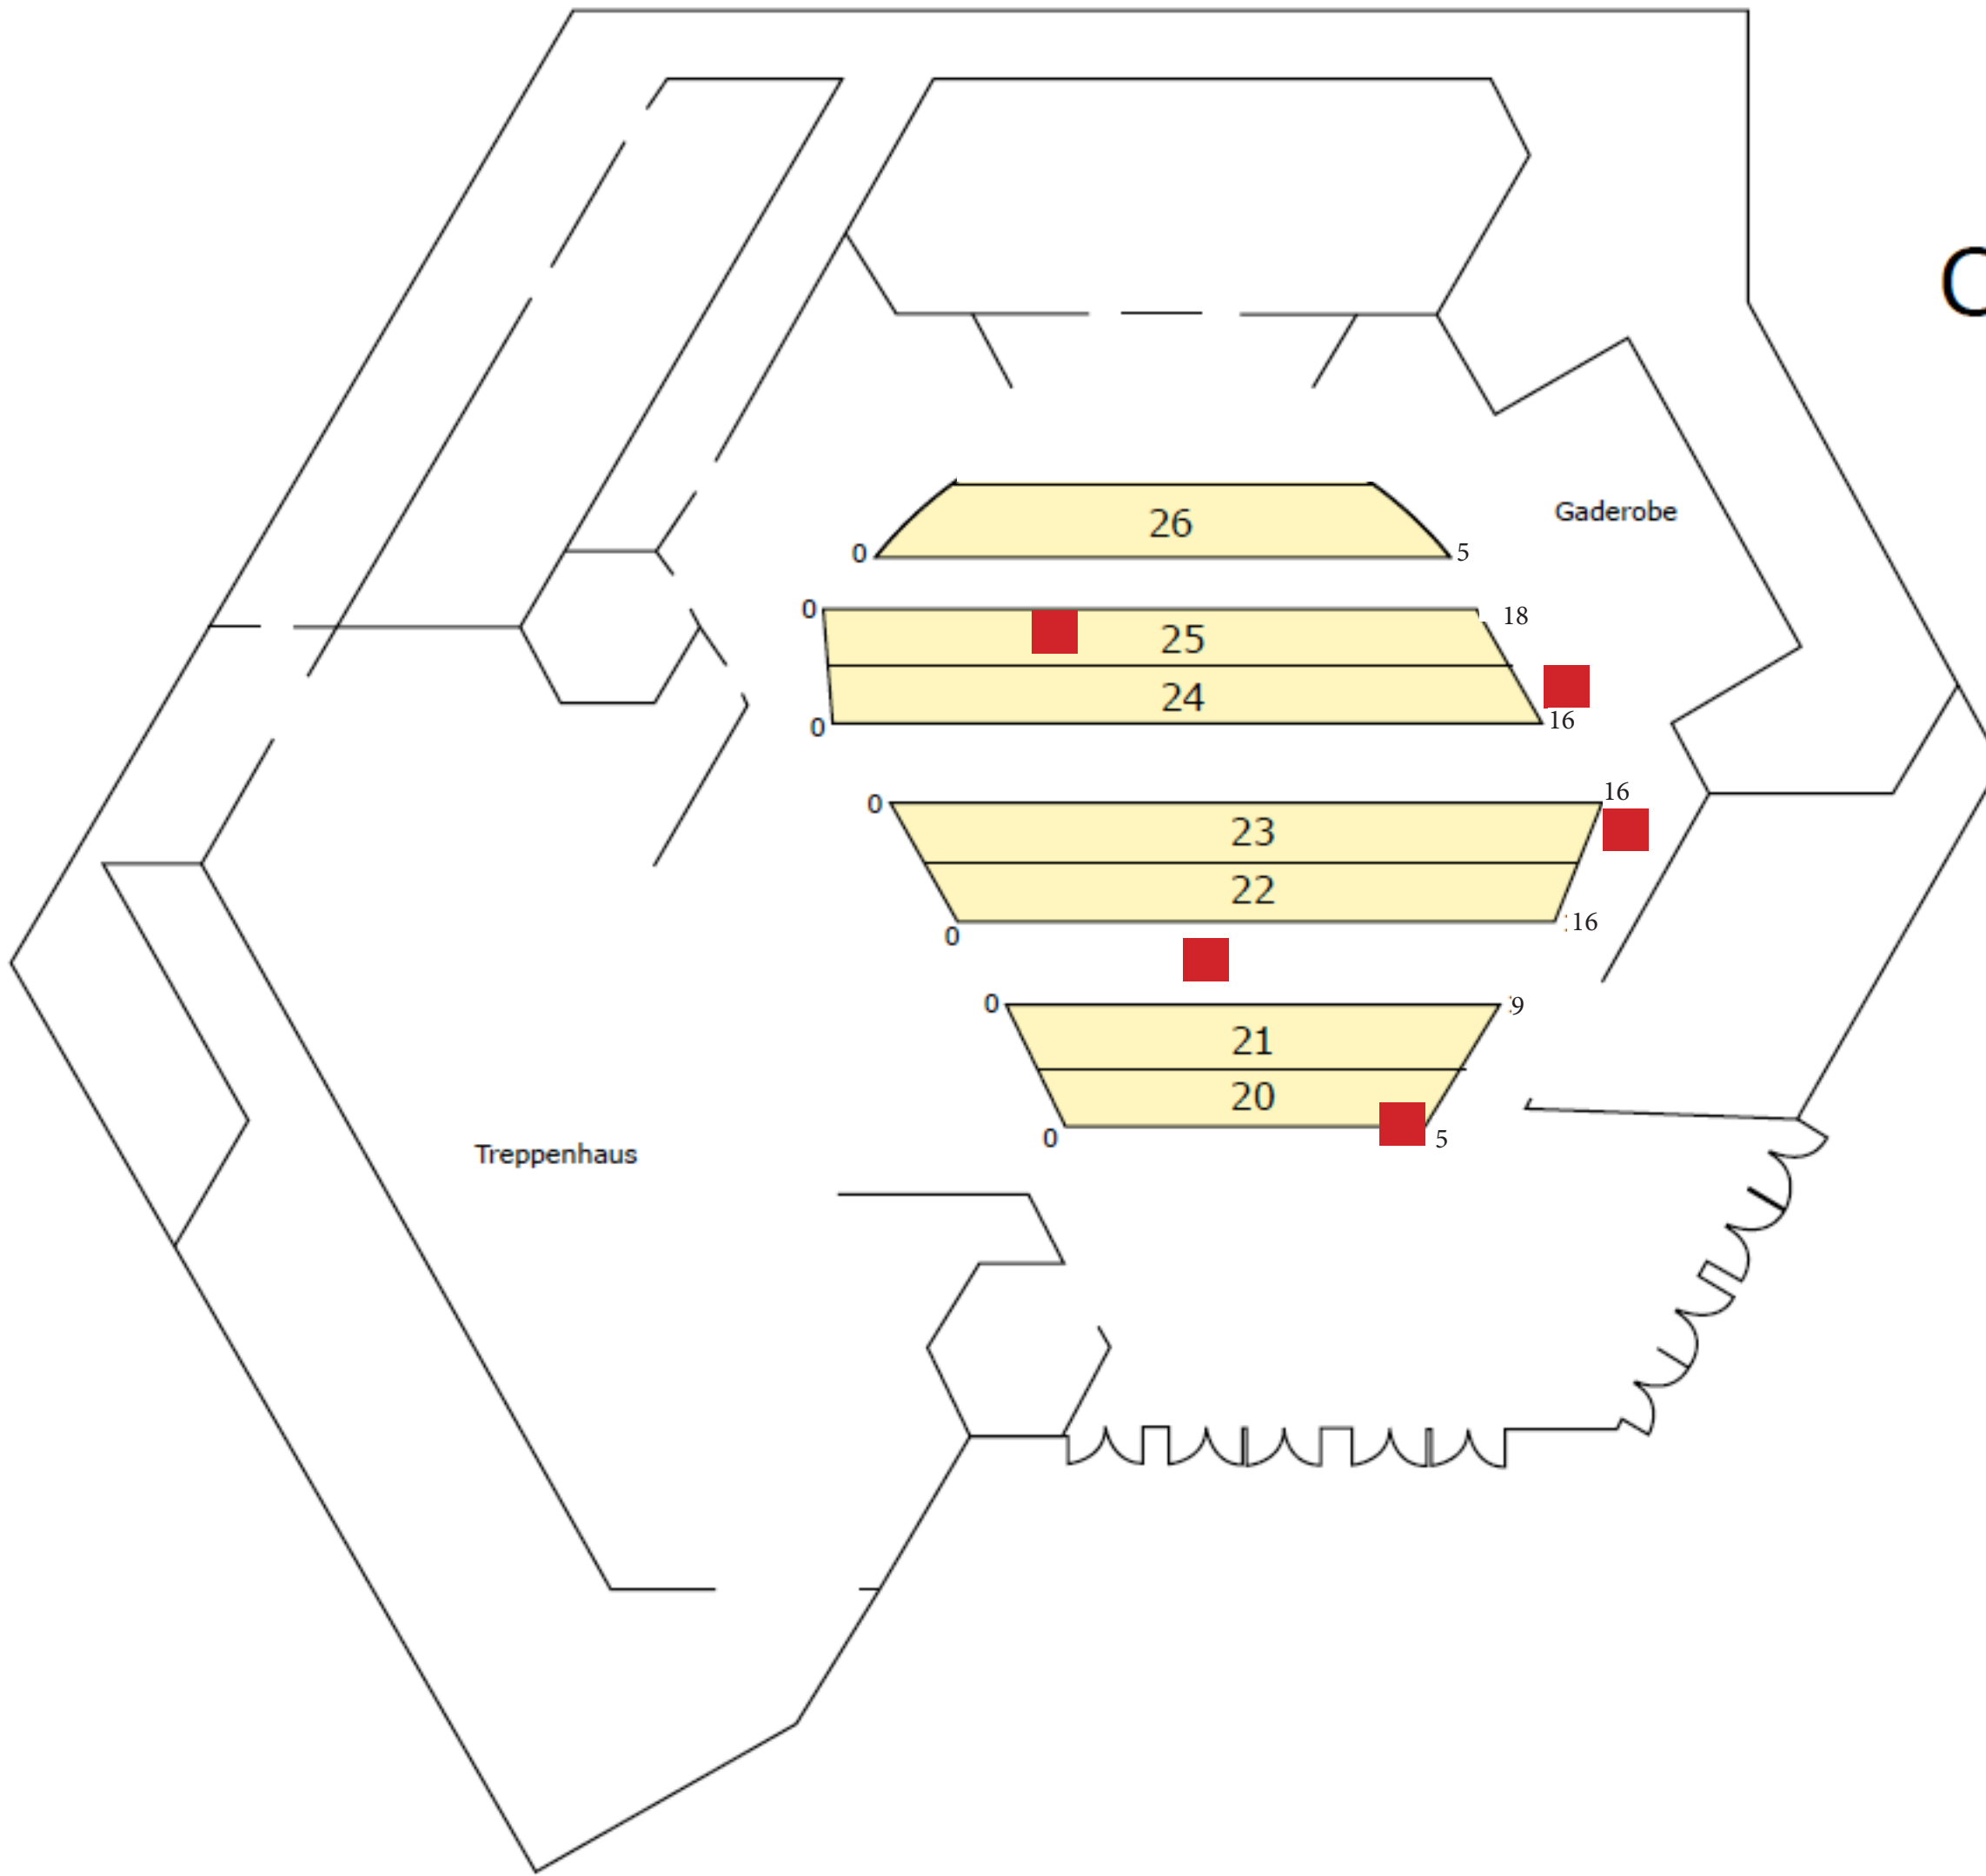

Oberhausen Congresszentrum

Obergeschoss

äußere Kante Reihe 4 Orientierung
an längstem Punkt der Halle

Oberhausen Congresszentrum

■ Säule

Untergeschoss