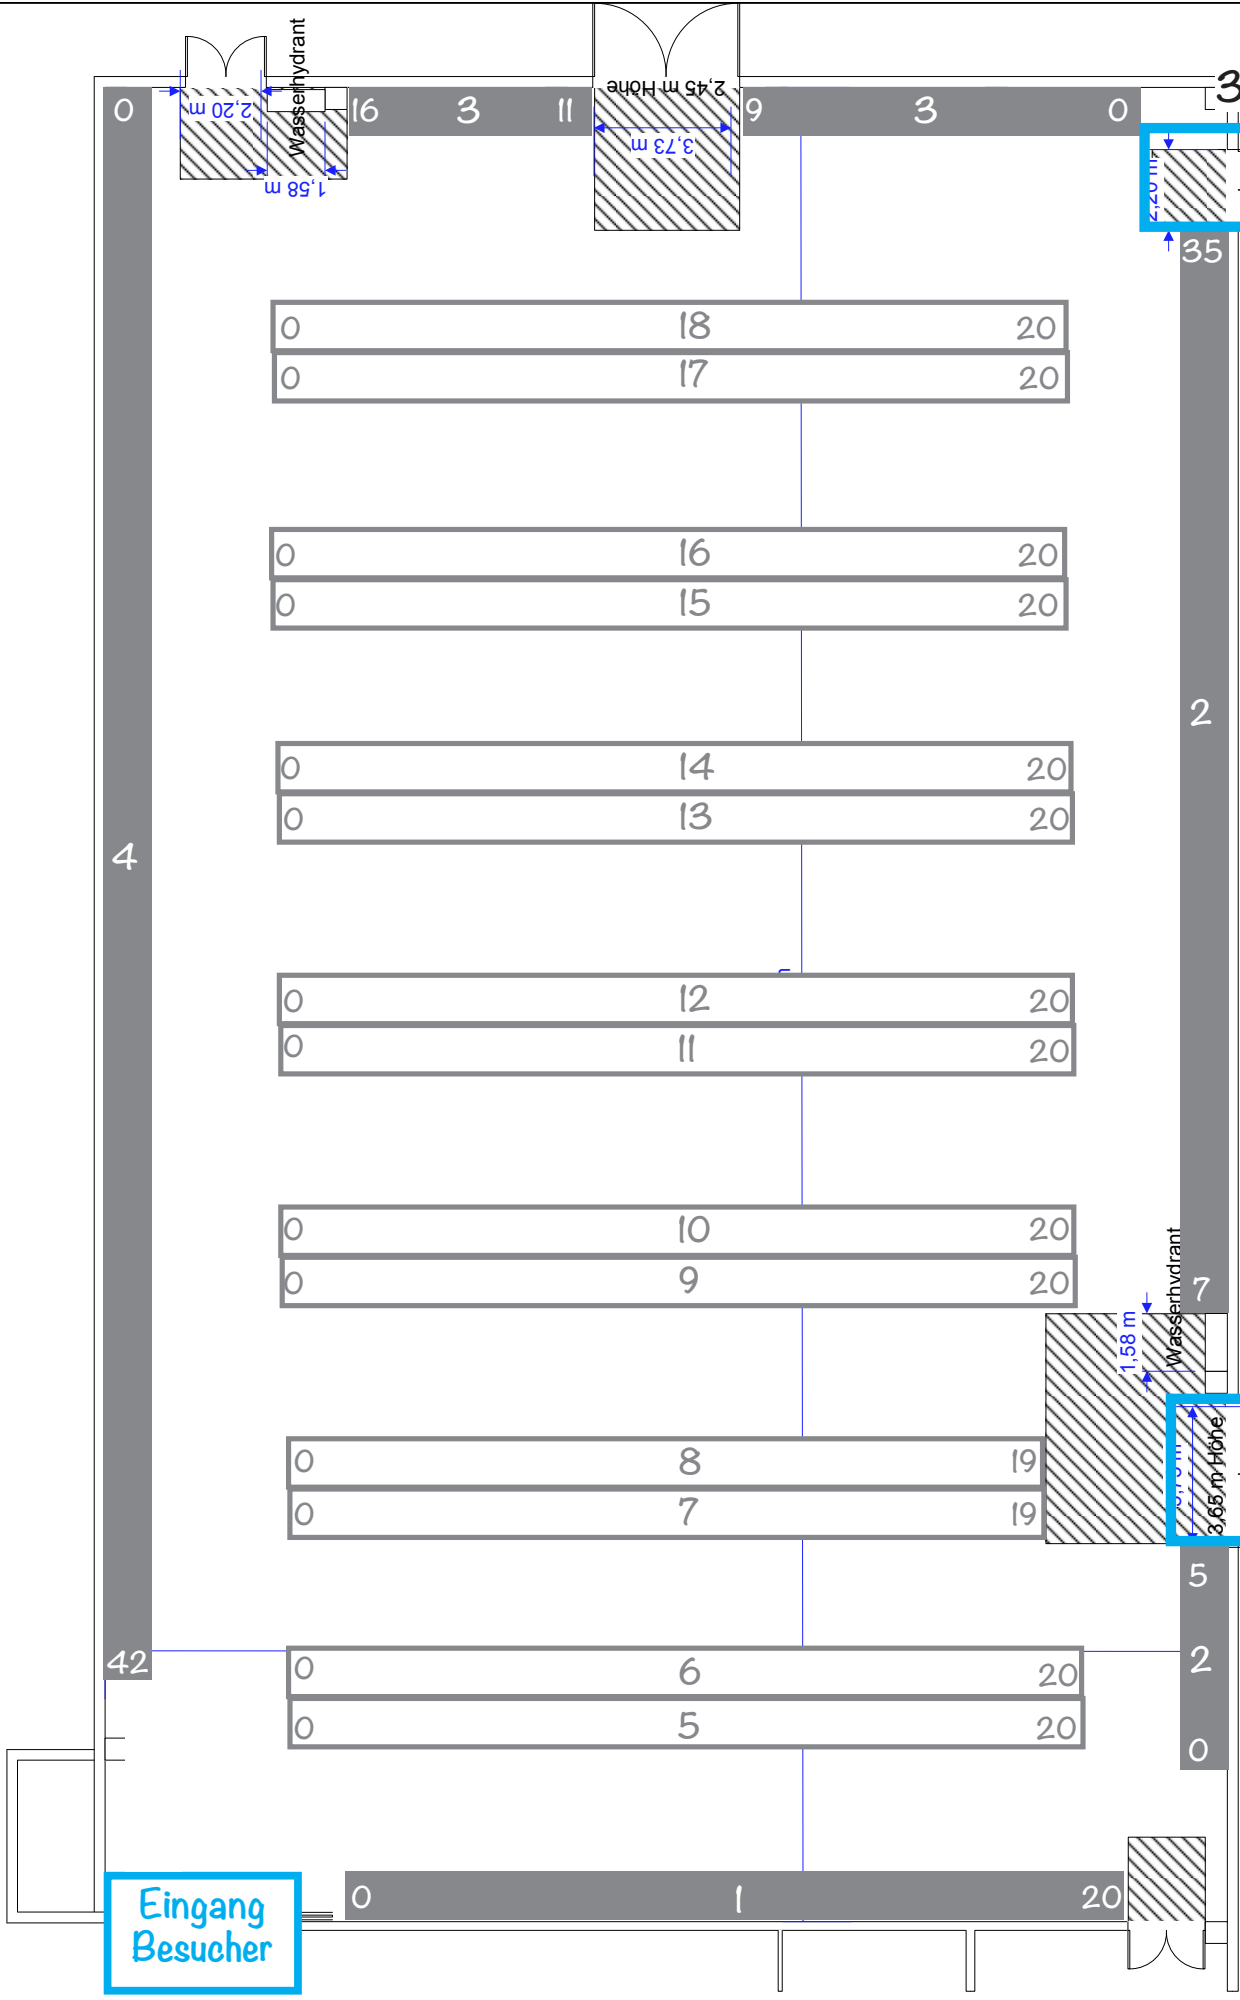

Schützenhof Paderborn

■ Wandreihen
□ Doppelreihen

3 Meter Gangbreite

Abladezone
Ihr könnt mit den Autos direkt an die Türen vorfahren, dürft dort aber nicht stehen bleiben!

Eingang Besucher